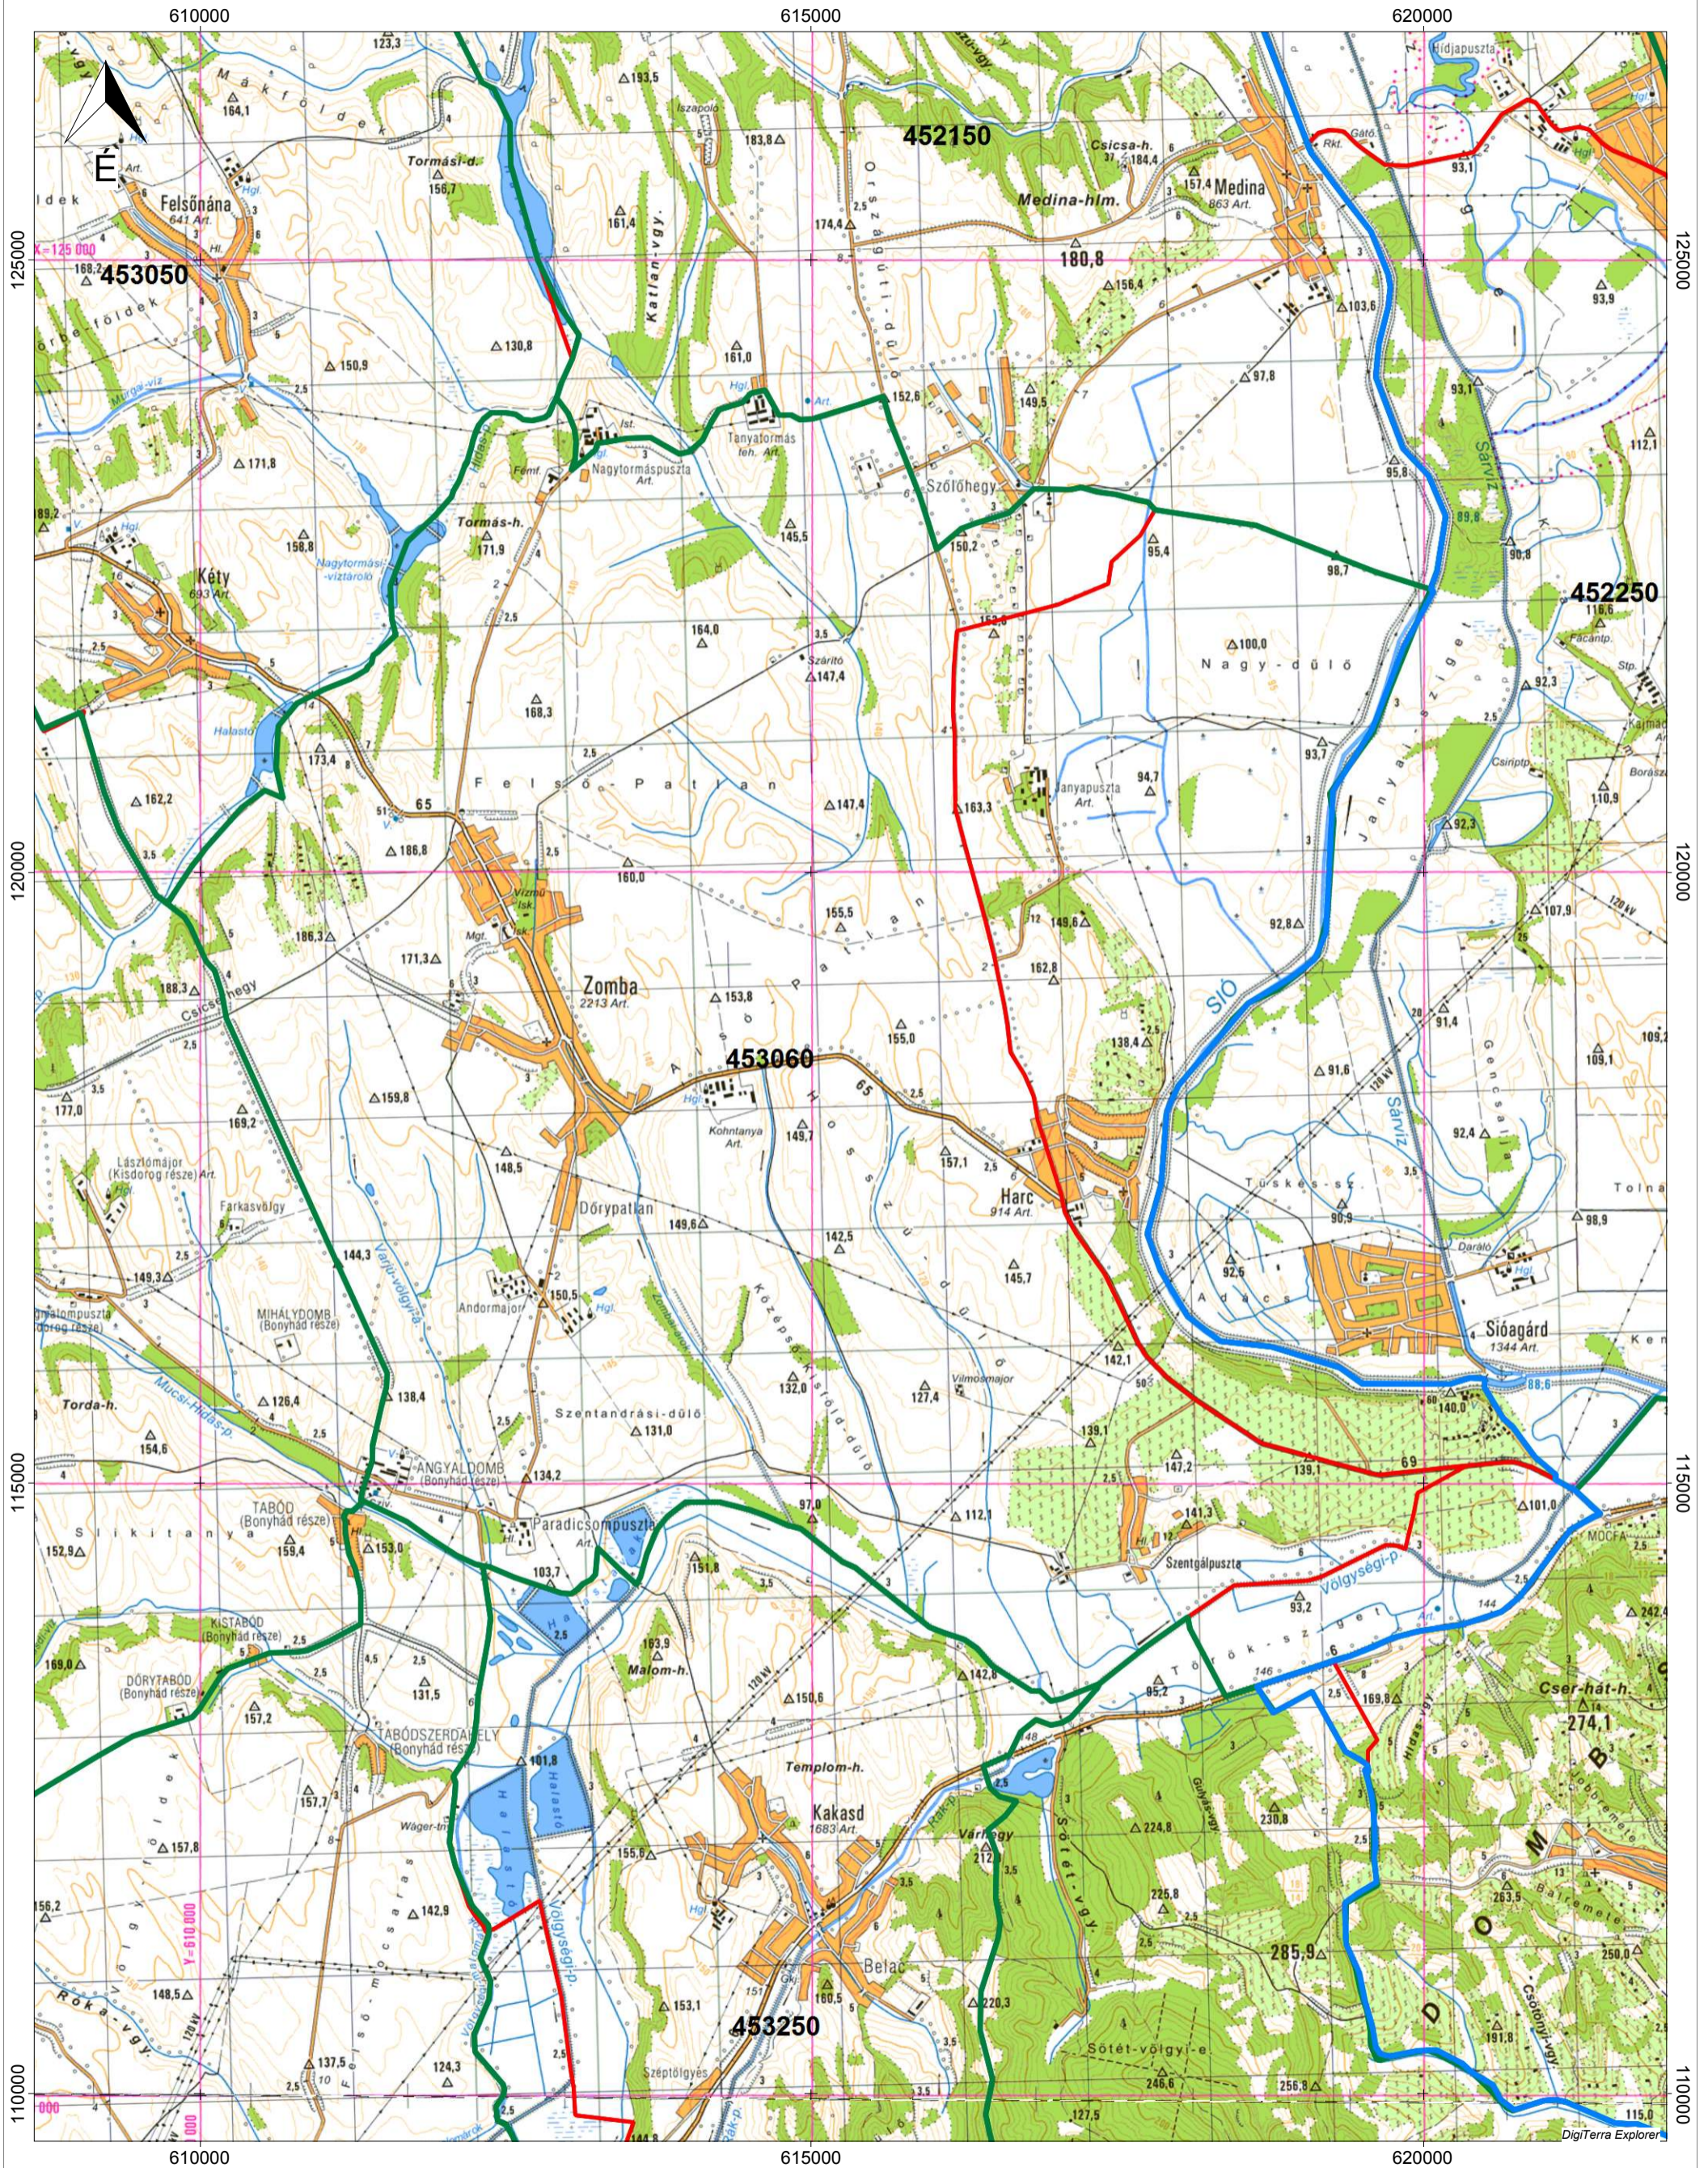

Javasolt vadászterület-határ 453060-408 kódszámú vadászterületre

- 453060 vadászterület kódszáma
- tájegység-határ
- jelenlegi vadászterület-határ
- javasolt vadászterület-határ
- különleges rendeltetésű vadász.

0 1000 2000 3000 4000 5000 6000
Méretarány = 1 : 50000

2016.03.31.